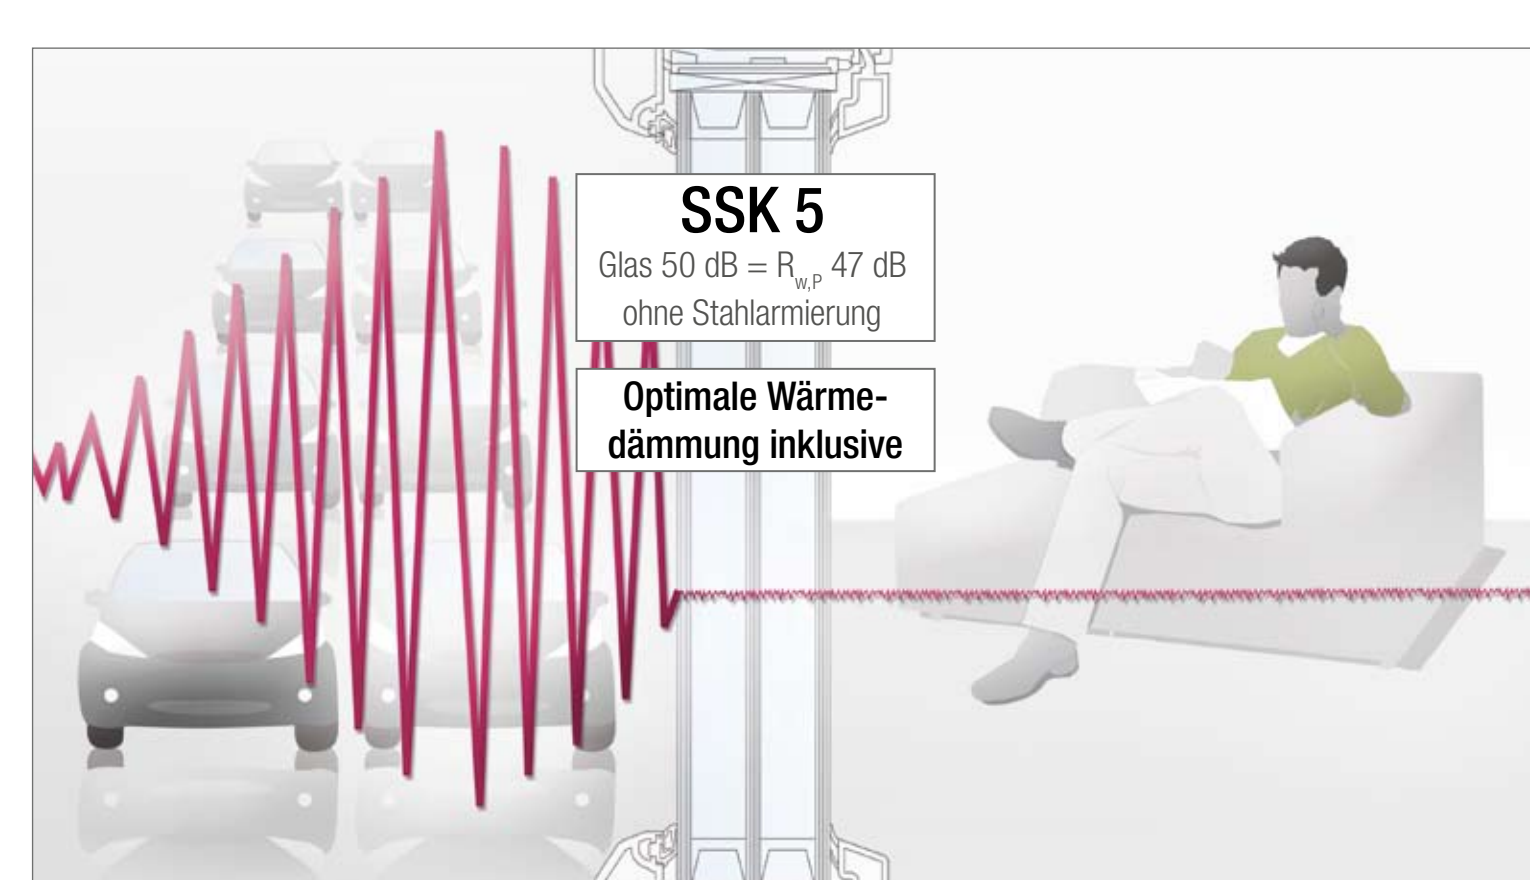

REHAU
QUALITY ENERGETSKA
UČINKOVITOST

SAVRŠENA ENERGETSKA UČINKOVITOST NOVI SUSTAV PROZORSKIH PROFILA GENE[®] IZ HIGHTECH-MATERIJALA RAU-FIPRO[®]

Za budućnost samo najbolje

Prozori iz profila GENE[®] jedinstvena su inovacija za budućnost. Osvajaju tehnološkom inovativnošću i karakteristikama, koje dosadašnje prozorske sustave jednostavno bacaju u sjenu.

- Energetski najučinkovitiji profil svoje klase za prozore od standarda za pasivne kuće (npr. $U_w = 0,73 \text{ W/m}^2\text{K}$) do niskoenergetske kuće (npr. $U_w = 1,1 \text{ W/m}^2\text{K}$)

Zvučna izolacija:
Opušteno uživanje u miru.