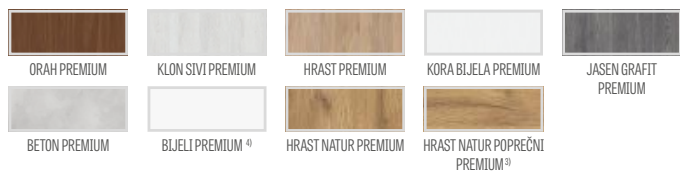

KLON SIVI PREMIUM

HRAST PREMIUM

KORA BIJELA PREMIUM

BIJELI PREMIUM
(približan: RAL 9003,
NCS S 0500-N)

BETON PREMIUM

JASEN GRAFIT PREMIUM

HRAST NATUR PREMIUM

HRAST NATUR POPREČNI
PREMIUM ¹⁾

ručni zatvarač vrata (srebrna, crna, bijela, smeđa)

magnetski limiter (odbojnik)

(dostupno u šest boja str. 145)

GREKO

PREMIUM

CPL

NOVOST

¹⁾ glatki bijeli folija koji imitira obojenu površinu