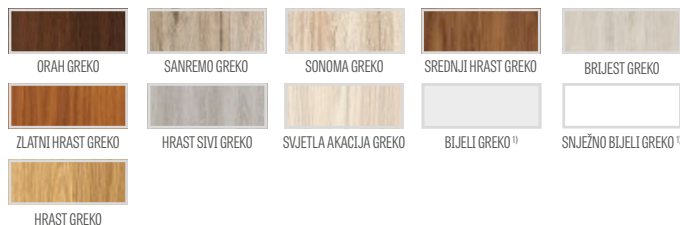

PAKET SILVER

- FORTECA vrata u SILVER PAKETU su u kompletnoj montaži sa čeličnim ili drvenim pragom i lajsnatom bravom.
  Preporučamo da sami naručite tražilo i atestirane okove iz ponude ERKADO ili kod vanjske tvrtke, imajući u vidu važne informacije o protuprovalnim uvjetima (str. 110).

DOSTUPNE ŠIRINE KRILA

80N 80 90E 100

• PAKET GOLD / GOLD black

vratno krilo s fiksnim drvenim okvirom, inox pragom i okovom u srebrnoj ili crnoj boji uz nadoplatu u paketu GOLD s crnom završnicom

• PAKET SILVER

vratno krilo sa stalnim drvenim okvirom, prag nehrđajući čelik, bez okova

DADOPLATE

nadoplata za paket GOLD u crnoj završnoj obradi

- RC 2

- RC 3

vrata „100“

crna obrada ruba krila

razmak kvaka 92mm sa gornjom rozetom za vrata RC 2 srebrna F9 ili crna (klasa 2 prema PN-EN 1906:2012)

razmak kvaka 92mm sa zaštitom cilindra i gornjom rozetom za RC3 vrata srebrna F9 ili crna (klasa 3 prema PN-EN 1906:2012)

Set od dva umetka (jedan sa kuglom) u sustavu jednog ključa za RC2 i RC3 RC2 i RC3 (klase 4 i 1 prema PN-EN 1303:2015)

špijunka

- nikal

- crna

metalni poklopci šarki: brušeni nikal, patina, sjajni krom, sjajni mesing, bijela i crna

skraćivanje krila vrata s drvenim okvirom na 8 cm i čeličnim okvirom na 6 cm svakih 1 cm

intarzijska LUX; verzije za odabir str. 86-91

ručni zatvarač vrata (srebrna, crna, bijela, smeđa)

magnetski limiter (odbojnik)

(dostupno u šest boja str. 145)

GREKO

PREMIUM