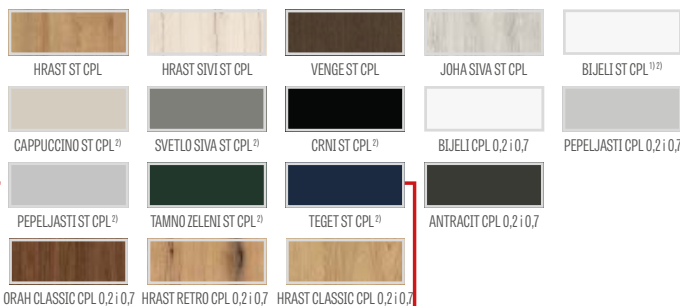

ručni zatvarač vrata (srebrna, crna, bijela, smeđa)

magnetski limiter (odbojnik)

(dostupno u šest boja str. 145)

GREKO

PREMIUM

CPL

NOVOST

¹⁾ glatki bijeli folija koji imitira obojenu površinu