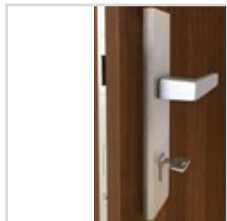

GORNJA I DONJA PROTUPROVALNA BRAVA