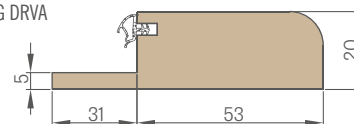

PRAG OD TVRDOG DRVA

PRAG OD NEHRĐAJUĆEG ČELIKA