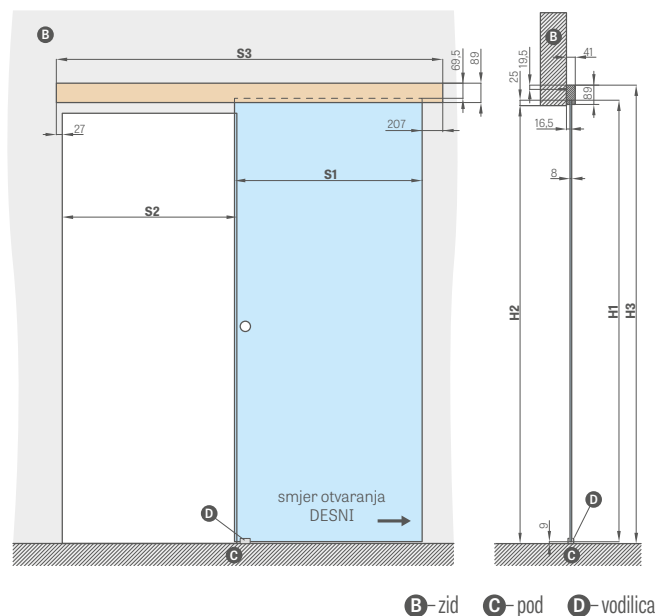

Kompletan sustav sastoji se od: SYSTEM GRAF klizni sustav + SYSTEM GRAF staklo + rukohvat + jednostrani zatvarač vrata

Klizni sustav STAKLENIH VRATA

-srebrna anoda
-crni mat

staklena ploča

SUSTAV GRAF 8

SUSTAV GRAF 9

SUSTAV GRAF 11, 32, 33, 35, 36, 38, 39, 61

SUSTAV GRAF 65 staklo VSG/ESG crna neprozirno

SUSTAV GRAF 66 staklo VSG/ESG mliječno

dvostrani okrugli rukohvat od nehrđajućeg čelika

dvostrana okrugla kvaka nehrđajući čelik crna mat

okrugla, dvostrana ručka, eloksirani aluminij
boja inox ili mat crna (plastificirano)

doplata za staklo "90"

meki zatvarač

B - zid C - pod D - vodilica

KLIZNI SUSTAV ZIDNIH STAKLENIH VRATA

		,60"	,70"	,80"	,90"
S1	Širina krila	662	762	862	962
S2	Širina rupe u zidu	602	702	802	902
S3	Duljina vodilice	1500	1500	1800	2000
H1	Visina krila	2036			
H2	Visina rupe u zidu	max. 2020			
H3	Ukupna visina sustava	2114			