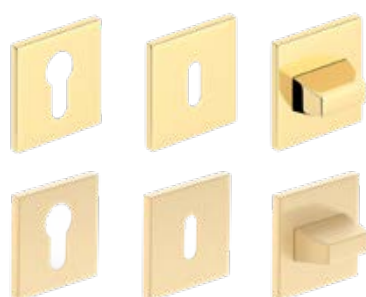

BELLA SLIM kvadrat
crni mat

rozeta za ključ
umetak za kvaku
rozeta za WC

KVAKA KLASE
PREMIUM

KVAKE ZA KRILA OD PANEL, OKVIRNA KRILA

kvaka **CUBE SLIM** (prestižna ploča debljine 6 mm)

sjajni krom, brušeni mat krom, sjajni mesing, crni mat