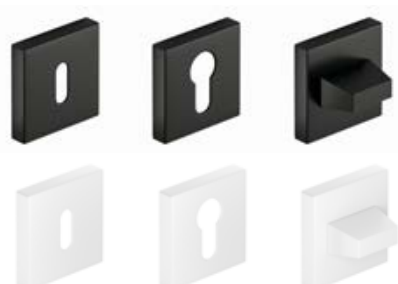

BARCELONA
sjajni krom

BARCELONA
crni mat

BARCELONA
brušeni nikel

RUMBA K
crni mat

NOVOST

znak za ključ, uložak i WC školjku

NOVOST

kvaka **SCALA RT SLIM**