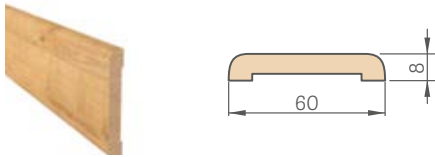

FIKSNI DOVRATNIK

KRILA S FALCOM

FIKSNI DOVRATNIK

GREKO	
ST CPL i PREMIUM	
CPL 0,2	
LAKIRANA	

POKRIVNI PROFIL 8 mm

GREKO	
ST CPL i PREMIUM	
CPL 0,2	
LAKIRANA	

U cijenu uključen set 2 x 213,5 cm i 1 x 112 cm (za krila vrata od "60" do "90")
U cijenu je uključen set od 3 kom x 213,5 cm (za listove od "100" do "190")