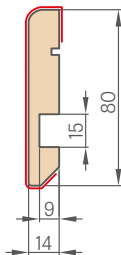

PODna LAJSNA duljina 2,40 mb

- furnir
- lakirana

- Podna letvica izrađena je od otporne na vlagu MDF ploče. Dostupno: lak TITANIUM WHITE UV, furnir: GREKO, ST CPL, PREMIUM i u furniriru kao podloga za bojenje.
- Način montaže - lepljenje na zid