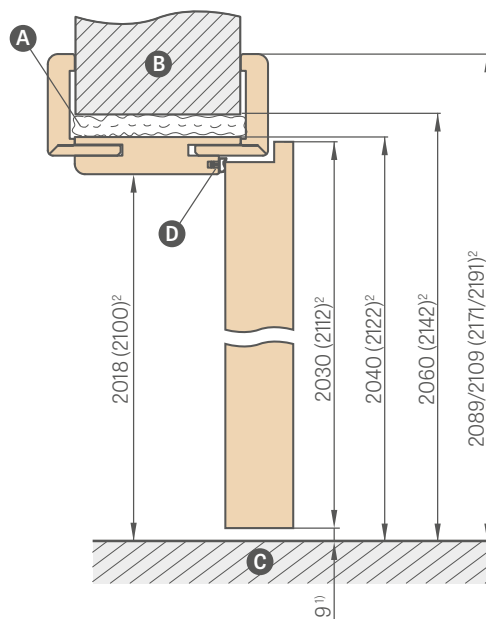

¹⁾ dopušteno odstupanje koje proizlazi iz tolerancije dimenzija dovratnika ± 3 mm (preporučamo provjeru prije ugradnje)

²⁾ norma PL2112 uz doplatu 15 %

A – pjena **B** – zid **C** – pod **D** – gumena brtva
E – gnijezdo šarki