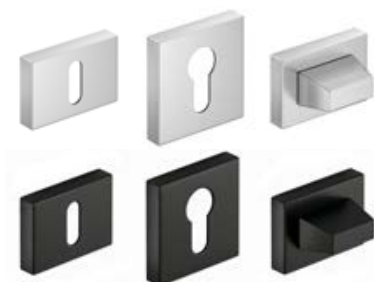

CORONA IMPERA RT
sjajni krom

CORONA IMPERA RT
krom brušeni metal

CORONA IMPERA RT
sjajni mesing

CORONA IMPERA RT
nikal brušeni mat

CORONA IMPERA RT
crni mat

CORONA IMPERA RT
bijeli mat

KVAKA KLASE
PREMIUM

znak za ključ, uložak i WC školjku