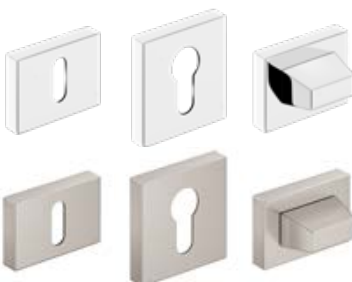

CORONA IMPERA RT
sjajni krom

CORONA IMPERA RT
krom brušeni metal

CORONA IMPERA RT
sjajni mesing

CORONA IMPERA RT
nikal brušeni mat

CORONA IMPERA RT
crni mat

CORONA IMPERA RT
bijeli mat

KVAKA KLASE
PREMIUM

znak za ključ, uložak i WC školjku