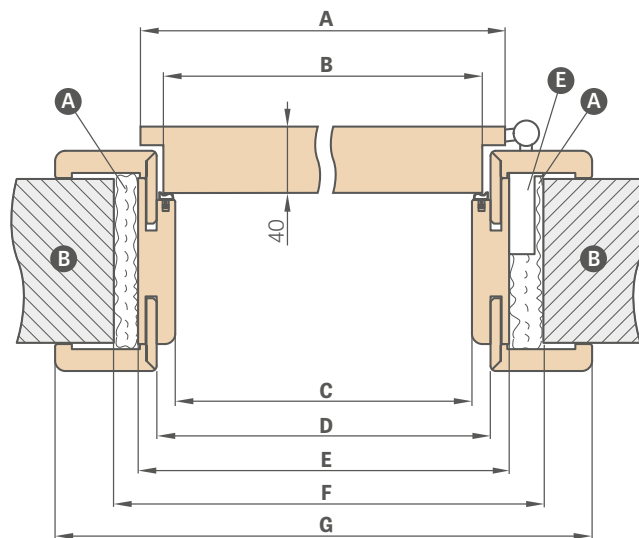

ŠEMA PODESIVOG DOVRATNIKA

Širina vrata	A	B	C	D	E	F	G
„60“	644	618	604	626	648	688	746*/786**
„65“	695	669	655	677	699	739	797*/837**
„70“	744	718	704	726	748	788	846*/886**
„75“	795	769	755	777	799	839	897*/937**
„80“	844	818	804	826	848	888	946*/986**
„85“	895	869	855	877	899	939	997*/1037**
„90“	944	918	904	926	948	988	1046*/1086**
„95“	995	969	955	977	999	1039	1097*/1137**
„100“	1044	1018	1004	1026	1048	1088	1146*/1186**
„110“	1144	1118	1104	1126	1148	1188	1246*/1286**

* traka 6 cm / ** traka 8 cm