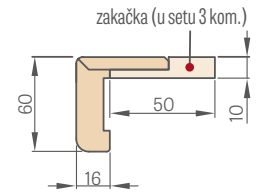

KUTNIK SA ZAKAČKOM 6 cm i 8 cm (u setu 3 kom. zakački)

GREKO	
ST CPL i PREMIUM	
CPL 0,2	
LAKIRANA	

POKRIVNI PROFIL 16 mm

GREKO	
ST CPL i PREMIUM	
CPL 0,2	
LAKIRANA	

U cijenu uključen set 2 x 214,5 cm i 1 x 112 cm (za krila vrata od "60" do "80")
U cijenu je uključen set od 3 kom x 214,5 cm (za listove od "90" do "180")