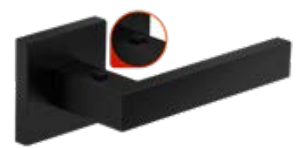

OKOVI

KVAKE ZA KRILA OD PANEL, OKVIRNA KRILA

NOVOST

kvaka **NOVA CLICK** i **TOPAZ CLICK**

inox, crni mat

NOVA CLICK
inox

NOVA CLICK
crni mat

TOPAZ CLICK
inox

TOPAZ CLICK
crni mat

Ručke **NOVA CLICK** i **TOPAZ CLICK** dostupne su u **LIJEVOJ** i **DESNOJ** verziji, detalji na stranici 145

NOVOST

kvaka **CORONA TIME SLIM R**

mesing mat, gunmetal, crni mat

CORONA TIME SLIM R
mesing mat