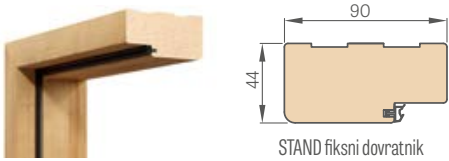

FIKSNI DOVRATNIK

KRILA S FALCOM

FIKSNI DOVRATNIK

GREKO	
ST CPL i PREMIUM	
CPL 0,2	
LAKIRANA