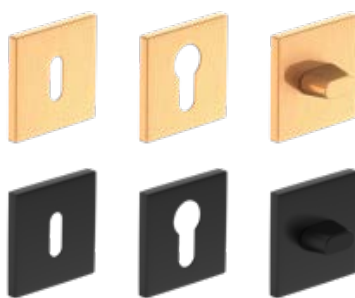

ZOJA FIT
brušeni mesing

ZOJA FIT
crni mat

QUANTA FIT
sjajni krom

QUANTA FIT
brušeni nikel

QUANTA FIT
brušeni mesing

QUANTA FIT
crni mat

rozeta za ključ
umetak za kvaku
rozeta za WC

ručka **BELLA SLIM KVADRAT** (prestižna ploča debljine 6 mm)