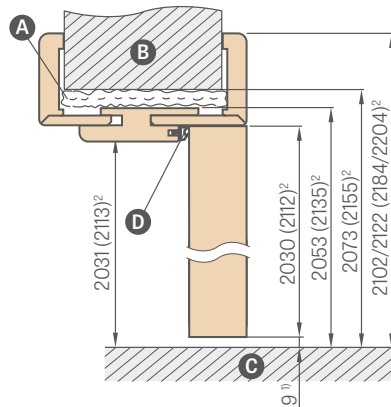

¹⁾ dopušteno odstupanje koje proizlazi iz tolerancije dimenzija dovratnika +/- 3 mm (preporučamo provjeru prije ugradnje)

²⁾ norma PL2112 uz doplatu 15 %

³⁾ širine 60N, 70N, 90N dostupne samo za modele ALTAMURA 1, BALDUR 1 i UNO PREMIUM

A - pjena
B - zid
C - pod
D - gumena brtva

NAPOMENA: Odabirom kompleta (kruna + pilastri) za nebočeni podesivi okvir vrata smanjuje se radni raspon okvira vrata za 3 mm (ako se koristi jednostrano) odnosno 6 mm (ako se koristi obostrano). Primjer: zid debljine 140 mm, kod jednostrane garniture, pretpostavimo da je 143 mm, a kod dvostrane garniture 146 mm, te iz tablice odaberite odgovarajući raspon pokrivenosti zida za falcirani (str. 171), nefalcirani (str. 168) ili revers (str. 167).

- Dovratnik u normi PL2112 +15% do cijene dovratnikai prije nadoplate
- Podesivi dovratnik bez falca u CPO.2 također se koristi u kompletu za krila vrata u CPO.7
- Zamjena sa šarkama i zapornom pločicom u crnoj, bijeloj ili zlatnoj boji - uz nadoplatu
- Spajanje pod kutom od 90 stupnjeva moguće je samo u dovratniku s trakom 8 cm. Nadopлата spajanje od 90 stupnjeva
- Dovratnik s rasponom većim od 335 mm sastoji se od dva elementa
- Cijena podesivog dovratnika za dvokrila vrata + 30%
- Proširenje 120 mm i 55 mm za furniranu i CPL 0,2 i lakiranu neljepljivu stazu - uz nadoplatu

- Pomični kutnik s produženim perom za 2 cm i standardni kutnik za podesivi dovratnik, dostupan u svim dekorima folije, CPL 0,2 i lakiran - uz nadoplatu. Odnosi se na izvedbu s oblogom širine 6 cm i 8 cm.
- Cijene tunnel dovratnika širine 60, 70, 80N, 80, 90, 100 uključene su u cijenu podesivog okvira s falcom (vidi tablicu na stranici 183)
- Cijene tunnel dovratnikh širine 110, 120, 130, 140, 150, 160, 170, 180, 190 uključene su u cijenu podesivog okvira za dvokrila falcirana vrata (vidi tablicu na stranici 183)
- Gornje ploče zalijepljene na zid (samo za okvir vrata s kutnikom od 8 cm) - str. 152
- Električni zatvarač (dostupan samo za zasun) - uz nadoplatu
- Promjena raspona za +20 mm (dostupno u rasponima od 135-155 mm do 295-315 mm) - uz nadoplatu
- Okvir vrata sadrži dvije takozvane skrivene šarke, nevidljive kada je krilo vrata zatvoreno, ili opcionalnu treću šarku uz dodatnu cijenu.