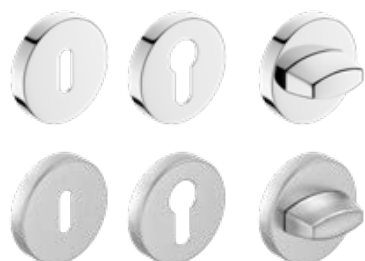

KVAKE ZA KRILA OD PANEL, OKVIRNA KRILA

NOVOST

kvaka **CORONA ARROW R**

sjajni krom, brušeni mat krom, bijeli mat, crni mat

CORONA ARROW R
sjajni krom

CORONA ARROW R
krom brušeni metal

CORONA ARROW R
crni mat

CORONA ARROW R
bijeli mat

znak za ključ, uložak i WC školjku

NOVOST

kvaka **CORONA ARROW Q**

sjajni krom, brušeni mat krom, bijeli mat, crni mat

CORONA ARROW Q
sjajni krom

CORONA ARROW Q
krom brušeni metal

CORONA ARROW Q
crni mat