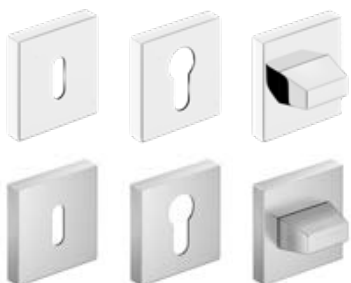

znak za ključ, uložak i WC školjku

NOVOST

kvaka **CORONA MOON R SLIM**

sjajni krom, crni mat, sjajni mesing, mat mesing