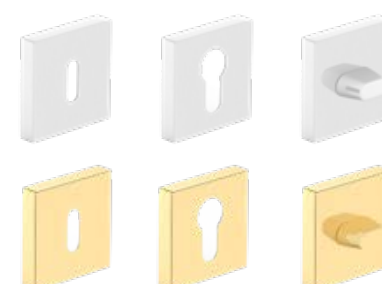

BARCELONA
sjajni krom

BARCELONA
crni mat

BARCELONA
brušeni nikel

RUMBA K
crni mat

NOVOST

znak za ključ, uložak i WC školjku

NOVOST

kvaka **SCALA RT SLIM**