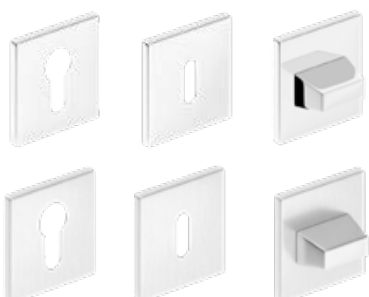

BELLA SLIM kvadrat
crni mat

rozeta za ključ
umetak za kvaku
rozeta za WC

KVAKA KLASE
PREMIUM

KVAKE ZA KRILA OD PANEL, OKVIRNA KRILA

kvaka **CUBE SLIM** (prestižna ploča debljine 6 mm)

sjajni krom, brušeni mat krom, sjajni mesing, crni mat