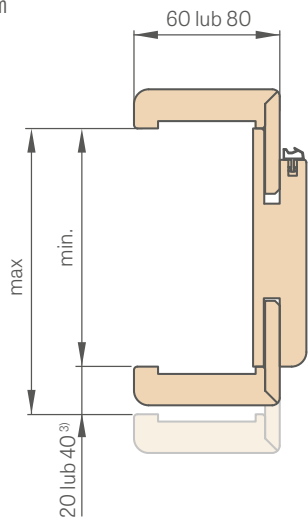

PODESIVI DOVRATNIK

KRILA S FALCOM

PODESIV DOVRATNIK S
OPSEGOM pov. 340 mm

Podesiv dovratnik s opsegom pov. 340 mm sastoji se od dva elementa.

OPSEG PODEŠAVANJA PODESIVOG DOVRATNIKA

traka 6 cm / traka 8 cm

³⁾ 40 mm za opseg 300-340 mm