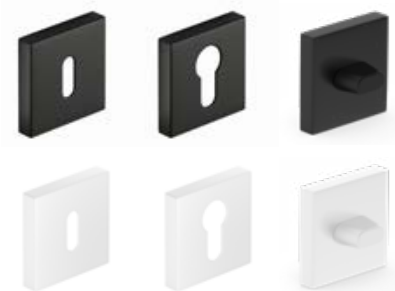

TREND
nikal satin

TREND
grafit / krom

TREND
sjajni krom

rozeta za ključ
umetak za kvaku
rozeta za WC

KVAKE ZA KRILA OD PANEL, OKVIRNA KRILA

NOVOST

ručke **QUBIK**, **BARCELONA**, **RUMBA K**

Metal-Bud