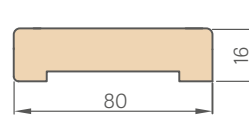

POKRIVNI PROFIL 16 mm

GREKO	
ST CPL i PREMIUM	
CPL 0,2	
LAKIRANA	

U cijenu uključen set 2 x 214,5 cm i 1 x 112 cm (za krila vrata od "60" do "80")
U cijenu je uključen set od 3 kom x 214,5 cm (za listove od "90" do "180")