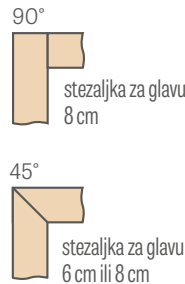

PODESIVI DOVRATNIK

KRILA BEZ FALCA

PODESIVI DOVRATNIK OPSEG 80-95mm

traka 6 cm / traka 8 cm

Kod dovratnika s rasponom od 80-95 mm, pero kutne šipke trebate sami izrezati na željeni raspon

SPAJANJE DOVRATNIKA