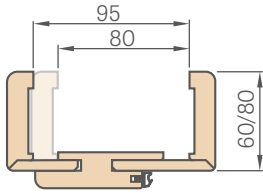

PODESIVI DOVRATNIK

KRILA BEZ FALCA

PODESIVI DOVRATNIK OPSEG 80-95mm

traka 6 cm / traka 8 cm

Kod dovratnika s rasponom od 80-95 mm, pero kutne šipke trebate sami izrezati na željeni raspon