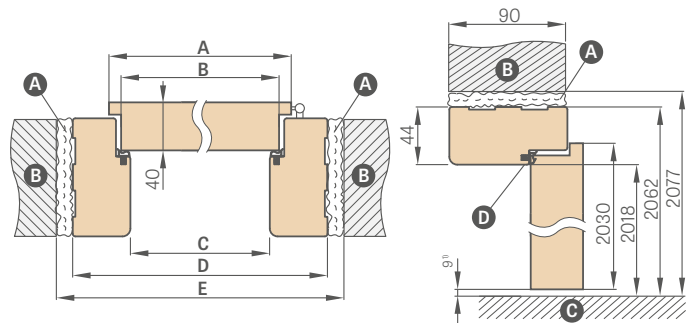

ŠEMA FIKSNOG STAND DOVRATNIKA

¹⁾ dopušteno odstupanje koje proizlazi iz tolerancije dimenzija dovratnika + - 3 mm (preporučamo provjeru prije ugradnje)

Širina vrata	A	B	C	D	E
„60“	644	618	604	692	722
„65“	695	669	655	743	773
„70“	744	718	704	792	822
„75“	795	769	755	843	873
„80“	844	818	804	892	922
„85“	895	869	855	943	973
„90“	944	918	904	992	1022
„95“	995	969	955	1043	1073
„100“	1044	1018	1004	1092	1122
„110“	1144	1118	1104	1192	1222

Ⓐ - pjena Ⓑ - zid Ⓒ - pod Ⓓ - gumena brtva

- Fiksni dovratnik za dvokrilna vrata + 30 %
- Fiksni dovratnik bez falca - nema
- Fiksni okvir, arhitrav i kutna šipka s kopčom u CPL 0.2 također se koriste u kompletu za krila vrata u CPL 0.7
- Crna zaporna pločica dostupna samo za GRAF okvir staklenih vrata - uz nadoplatu