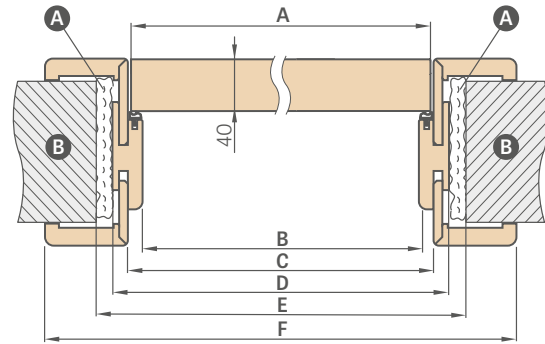

ŠEMA PODESIVOG DOVRATNIKA

Širina vrata	A	B	C	D	E	F
„60N“³⁾	620	605	627	649	688	747* / 787**
„60“	644	629	651	673	714	771* / 811**
„65“	695	680	702	724	764	822* / 862**
„70N“³⁾	720	705	727	749	788	847* / 887**
„70“	744	729	751	773	814	871* / 911**
„75“	795	780	802	824	864	922* / 962**
„80N“	820	805	827	849	888	947* / 987**
„80“	844	829	851	873	914	971* / 1011**
„85“	895	880	902	924	964	1022* / 1062**
„90N“³⁾	920	905	927	949	988	1047* / 1087**
„90“	944	929	951	973	1014	1071* / 1111**
„95“	995	980	1002	1024	1064	1122* / 1162**
„100“	1044	1029	1051	1073	1114	1171* / 1211**
„110“	1144	1129	1151	1173	1214	1271* / 1311**

* traka 6 cm / ** traka 8 cm