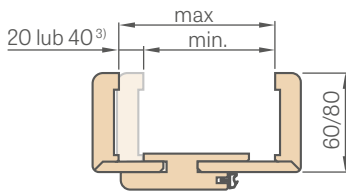

OPSEG PODEŠAVANJA PODESIVOG DOVRATNIKA

traka 6 cm / traka 8 cm

³⁾ 40 mm za opseg 295-335 mm

Opseg podešavanja min.-max (mm)	6 cm i 8 cm PODESIVI OKVIR			
	GREKO	ST CPL i PREMIUM	CPL 0,2	LAKIRANA
80-95				
95-115				
115-135				
135-155				
155-175				
175-195				
195-215				
215-235				
235-255				
255-275				
275-295				
295-315				
315-355				
355-375				
375-395				
395-415				

1 element
2 elementa