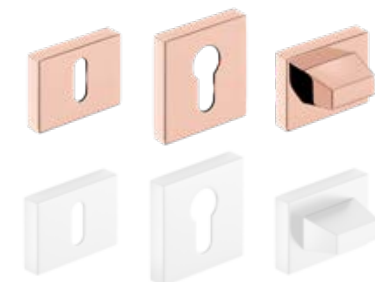

CORONA IMPERA RT
sjajni krom

CORONA IMPERA RT
krom brušeni metal

CORONA IMPERA RT
sjajni mesing

CORONA IMPERA RT
nikal brušeni mat

CORONA IMPERA RT
crni mat

CORONA IMPERA RT
bijeli mat

KVAKA KLASE
PREMIUM

znak za ključ, uložak i WC školjku