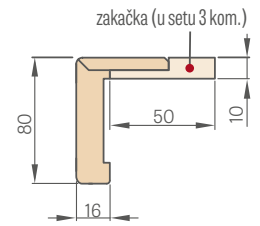

FIKSNI DOVRATNIK

KRILA S FALCOM

FIKSNI DOVRATNIK

GREKO	
ST CPL i PREMIUM	
CPL 0,2	
LAKIRANA	

POKRIVNI PROFIL 8 mm

GREKO	
ST CPL i PREMIUM	
CPL 0,2	
LAKIRANA	

U cijenu uključen set 2 x 213,5 cm i 1 x 112 cm (za krila vrata od "60" do "90")
U cijenu je uključen set od 3 kom x 213,5 cm (za listove od "100" do "190")

ZAobljeni PROFIL

GREKO	
ST CPL i PREMIUM	
LAKIRANA	

U cijenu uključen set 2 x 211,5 cm i 1 x 106,5 cm (za krila vrata od "60" do "90")
U cijenu je uključen set od 3 kom x 211,5 cm (za listove od "100" do "190")

ELEKTRIČNI ULOŽAK

Tehnička specifikacija na str. 149

PODna LAJSNA duljina 2,40 mb

- furnir
- lakirana

- Podna letvica izrađena je od otporne na vlagu MDF ploče. Dostupno: lak TITANIUM WHITE UV, furnir: GREKO, ST CPL, PREMIUM i u furniriru kao podloga za bojenje.
- Način montaže - lepljenje na zid

KUTNIK SA ZAKAČKOM 6 cm i 8 cm (u setu 3 kom. zakački)

GREKO	
ST CPL i PREMIUM	
CPL 0,2	
LAKIRANA	

POKRIVNI PROFIL 16 mm

GREKO	
ST CPL i PREMIUM	
CPL 0,2	
LAKIRANA	

U cijenu uključen set 2 x 214,5 cm i 1 x 112 cm (za krila vrata od "60" do "80")
U cijenu je uključen set od 3 kom x 214,5 cm (za listove od "90" do "180")

ŠEMA FIKSNOG STAND DOVRATNIKA

¹⁾ dopušteno odstupanje koje proizlazi iz tolerancije dimenzija dovratnika + - 3 mm (preporučamo provjeru prije ugradnje)

Širina vrata	A	B	C	D	E
„60“	644	618	604	692	722
„65“	695	669	655	743	773
„70“	744	718	704	792	822
„75“	795	769	755	843	873
„80“	844	818	804	892	922
„85“	895	869	855	943	973
„90“	944	918	904	992	1022
„95“	995	969	955	1043	1073
„100“	1044	1018	1004	1092	1122
„110“	1144	1118	1104	1192	1222

Ⓐ - pjena Ⓑ - zid Ⓒ - pod Ⓓ - gumena brtva